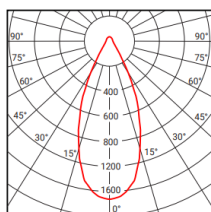

## OSTATNÍ DATA

Stupeň ochrany	IP20
Úchytky / Klapy	Hliník

1,0m	Ø 0,88m	1.702 lx
2,0m	Ø 1,76m	426 lx
3,0m	Ø 2,64m	189 lx
Vzdálenost	Průměr kuželu	Osvětlenost