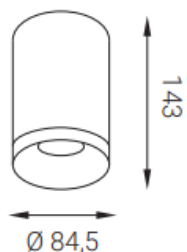

TUBUS B

Led2

PRODUKT

Název	TUBUS B
Barva	Bílá
Kategorie	Stropní svítidlo

VÝKONY

Výkon	9 W
Světelný výkon (Lm)	830
Světelný zdroj	LED
Barva světla (K)	3.000

INFORMACE

Index podání barev	CRI >80
Chromatická stabilita	Mac Adam Step 3
Vyzařovací úhel	60°
Účinnost	92 Lm/W
Tolerance světelného toku	+/- 10%
Proud	9W/0,7A
Transformátor	Inc.
Třída elektrické izolace	Svítidlo s třídou II ochrany
Napětí	220V/240V
Frekvence	50/60 Hz
Energetická účinnost	A+
Životnost	>50.000h

OSTATNÍ DATA

Stupeň ochrany	IP20
Úchytky / Klapy	Hliník

1,0m	Ø 0,88m	1.702 lx
2,0m	Ø 1,76m	426 lx
3,0m	Ø 2,64m	189 lx
Vzdálenost	Průměr kuželu	Osvětlenost

50/60 Hz