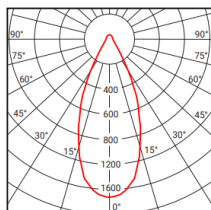

TUBUS B

Led2

PRODUKT

Název	TUBUS B
Barva	Bílá
Kategorie	Stropní svítidlo

VÝKONY

Výkon	9 W
Světelný výkon (Lm)	830
Světelný zdroj	LED
Barva světla (K)	3.000

INFORMACE

Index podání barev	CRI >80
Chromatická stabilita	Mac Adam Step 3
Vyzařovací úhel	60°
Účinnost	92 Lm/W
Tolerance světelného toku	+/- 10%
Proud	9W/0,7A
Transformátor	Inc.
Třída elektrické izolace	Svítidlo s třídou II ochrany
Napětí	220V/240V
Frekvence	50/60 Hz
Energetická účinnost	A+
Životnost	>50.000h

OSTATNÍ DATA

Stupeň ochrany	IP20
Úchytky / Klapy	Hliník

1,0m	Ø 0,88m	1.702 lx
2,0m	Ø 1,76m	426 lx
3,0m	Ø 2,64m	189 lx
Vzdálenost	Průměr kuželu	Osvětlenost

50/60 Hz