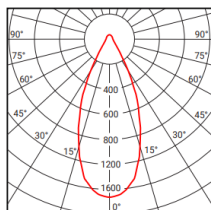

PRODUKT

Název	TUBUS A
Barva	Bílá
Kategorie	Stropní svítidlo

VÝKONY

Výkon	9 W
Světelný výkon (Lm)	830
Světelný zdroj	LED
Barva světla (K)	3.000

INFORMACE

Index podání barev	CRI >80
Chromatická stabilita	Mac Adam Step 3
Vyzařovací úhel	60°
Účinnost	92 Lm/W
Tolerance světelného toku	+/- 10%
Proud	9W/0,7A
Transformátor	Inc.
Třída elektrické izolace	Svítidlo s třídou II ochrany
Napětí	220V/240V
Frekvence	50/60 Hz
Energetická účinnost	A+
Životnost	>50.000h

OSTATNÍ DATA

Stupeň ochrany	IP20
Úchytky / Klapy	Hliník

1,0m	Ø 0,88m	1.702 lx
2,0m	Ø 1,76m	426 lx
3,0m	Ø 2,64m	189 lx
Vzdálenost	Průměr kuželu	Osvětlenost