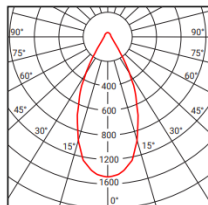

TILT WHITE

Led2

PRODUKT

Název	TILT WHITE
Barva	Bílá
Kategorie	Stropní svítidlo

VÝKONY

Výkon	10 W
Světelný výkon (Lm)	800
Světelný zdroj	LED
Barva světla (K)	3.000

INFORMACE

Index podání barev	CRI >90
Chromatická stabilita	Mac Adam Step 3
Vyzařovací úhel	60°
Účinnost	80 Lm/W
Tolerance světelného toku	+/- 10%
Proud	10W/0,27A
Transformátor	Inc.
Třída elektrické izolace	Svítilno s třídou II ochrany
Napětí	220V/240V
Frekvence	50/60 Hz
Energetická účinnost	A+
Životnost	>50.000h

OSTATNÍ DATA

Stupeň ochrany	IP20
Úchytky / Klapky	Hliník

1,0m	Ø 0,88m	1.673 lx
2,0m	Ø 1,76m	421 lx
3,0m	Ø 2,64m	187 lx
Vzdálenost Průměr kuželu Císvětlenost		

CREE

50/60 Hz