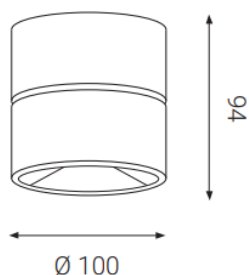

TILT WHITE

Led2

PRODUKT

Název	TILT WHITE
Barva	Bílá
Kategorie	Stropní svítidlo

VÝKONY

Výkon	10 W
Světelný výkon (Lm)	800
Světelný zdroj	LED
Barva světla (K)	3.000

INFORMACE

Index podání barev	CRI >90
Chromatická stabilita	Mac Adam Step 3
Vyzařovací úhel	60°
Účinnost	80 Lm/W
Tolerance světelného toku	+/- 10%
Proud	10W/0,27A
Transformátor	Inc.
Třída elektrické izolace	Svítilno s třídou II ochrany
Napětí	220V/240V
Frekvence	50/60 Hz
Energetická účinnost	A+
Životnost	>50.000h

OSTATNÍ DATA

Stupeň ochrany	IP20
Úchytky / Klapky	Hliník

1,0m	Ø 0,88m	1.673 lx
2,0m	Ø 1,76m	421 lx
3,0m	Ø 2,64m	187 lx
Vzdálenost Průměr kuželu Císvětlenost		

CREE

50/60 Hz