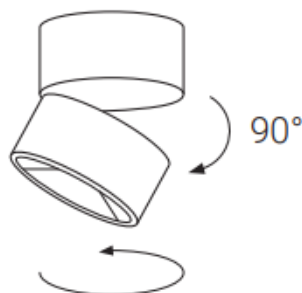

TILT WHITE

Led2

PRODUKT

Název	TILT WHITE
Barva	Bílá
Kategorie	Stropní svítidlo

VÝKONY

Výkon	10 W
Světelný výkon (Lm)	800
Světelný zdroj	LED
Barva světla (K)	3.000

INFORMACE

Index podání barev	CRI >90
Chromatická stabilita	Mac Adam Step 3
Vyzařovací úhel	60°
Účinnost	80 Lm/W
Tolerance světelného toku	+/- 10%
Proud	10W/0,27A
Transformátor	Inc.
Třída elektrické izolace	Svítilno s třídou II ochrany
Napětí	220V/240V
Frekvence	50/60 Hz
Energetická účinnost	A+
Životnost	>50.000h

OSTATNÍ DATA

Stupeň ochrany	IP20
Úchytky / Klapky	Hliník

1,0m	Ø 0,88m	1.673 lx
2,0m	Ø 1,76m	421 lx
3,0m	Ø 2,64m	187 lx
Vzdálenost Průměr kuželu Císvětlenost		

CREE

50/60 Hz