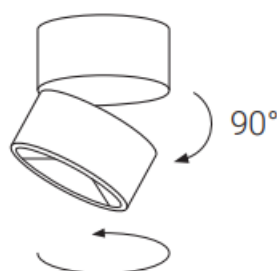

TILT CHROME

Led2

PRODUKT

Název	TILT CHROME
Barva	Bílá
Kategorie	Stropní svítidlo

VÝKONY

Výkon	10 W
Světelný výkon (Lm)	800
Světelný zdroj	LED
Barva světla (K)	3.000

INFORMACE

Index podání barev	CRI >90
Chromatická stabilita	Mac Adam Step 3
Vyzařovací úhel	60°
Účinnost	80 Lm/W
Tolerance světelného toku	+/- 10%
Proud	10W/0,27A
Transformátor	Inc.
Třída elektrické izolace	Svítilno s třídou II ochrany
Napětí	220V/240V
Frekvence	50/60 Hz
Energetická účinnost	A+
Životnost	>50.000h

OSTATNÍ DATA

Stupeň ochrany	IP20
Úchytky / Klapky	Hliník

1,0m	Ø 0,88m	1.673 lx
2,0m	Ø 1,76m	421 lx
3,0m	Ø 2,64m	187 lx
Vzdálenost Průměr kuželu Císvětlenost		

50/60 Hz