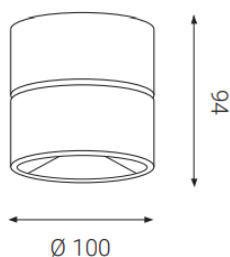

TILT CHROME

Led2

PRODUKT

Název	TILT CHROME
Barva	Bílá
Kategorie	Stropní svítidlo

VÝKONY

Výkon	10 W
Světelný výkon (Lm)	800
Světelný zdroj	LED
Barva světla (K)	3.000

INFORMACE

Index podání barev	CRI >90
Chromatická stabilita	Mac Adam Step 3
Vyzařovací úhel	60°
Účinnost	80 Lm/W
Tolerance světelného toku	+/- 10%
Proud	10W/0,27A
Transformátor	Inc.
Třída elektrické izolace	Svítilno s třídou II ochrany
Napětí	220V/240V
Frekvence	50/60 Hz
Energetická účinnost	A+
Životnost	>50.000h

OSTATNÍ DATA

Stupeň ochrany	IP20
Úchytky / Klapky	Hliník

1,0m	Ø 0,88m	1.673 lx
2,0m	Ø 1,76m	421 lx
3,0m	Ø 2,64m	187 lx
Vzdálenost Průměr kuželu Císvětlenost		

50/60 Hz