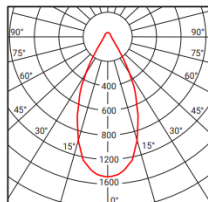

TILT CHROME

Led2

PRODUKT

Název	TILT CHROME
Barva	Bílá
Kategorie	Stropní svítidlo

VÝKONY

Výkon	10 W
Světelný výkon (Lm)	800
Světelný zdroj	LED
Barva světla (K)	3.000

INFORMACE

Index podání barev	CRI >90
Chromatická stabilita	Mac Adam Step 3
Vyzařovací úhel	60°
Účinnost	80 Lm/W
Tolerance světelného toku	+/- 10%
Proud	10W/0,27A
Transformátor	Inc.
Třída elektrické izolace	Svítilno s třídou II ochrany
Napětí	220V/240V
Frekvence	50/60 Hz
Energetická účinnost	A+
Životnost	>50.000h

OSTATNÍ DATA

Stupeň ochrany	IP20
Úchytky / Klapky	Hliník

1,0m	Ø 0,88m	1.673 lx
2,0m	Ø 1,76m	421 lx
3,0m	Ø 2,64m	187 lx
Vzdálenost Průměr kuželu Císvětlenost		

50/60 Hz