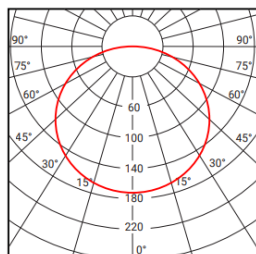

PRODUKT

Název	SLIM-R ON, S
Barva	Bílá
Kategorie	Stropní svítidlo

VÝKONY

Výkon	10 W
Světelný výkon (Lm)	900
Světelný zdroj	LED
Barva světla (K)	3.000

INFORMACE

Index podání barev	CRI >80
Chromatická stabilita	Mac Adam Step 3
Vyzařovací úhel	>112°
Účinnost	80 Lm/W
Tolerance světelného toku	+/- 10%
Proud	10W/0,15A
Transformátor	Inc.
Napětí	220V/240V
Frekvence	50/60 Hz
Energetická účinnost	A+
Životnost	>50.000h

OSTATNÍ DATA

Stupeň ochrany
Materiál (Tělo, Difuzor)

IP20
Hliník/Plast

1,0m	Ø 3,1m	505 lx
2,0m	Ø 6,2m	129 lx
3,0m	Ø 9,3m	54 lx
Vzdálenost	3000K	Osvětlenost

CREE

50/60 Hz