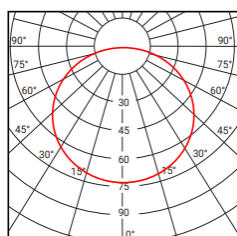

## VÝKONY

Výkon	10 W
Světelný výkon (Lm)	900
Světelný zdroj	LED
Barva světla (K)	3.000

## OSTATNÍ DATA

Stupeň ochrany	IP20
Materiál (Tělo, Difuzor)	Hliník/Plast

1,0m	Ø 3,1m	1303 lx
2,0m	Ø 6,2m	321 lx
3,0m	Ø 9,3m	140 lx
Vzdálenost Průměr kuželu Osvětlenost		

50/60 Hz