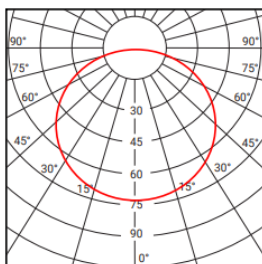

#### OSTATNÍ DATA

Stupeň ochrany  
Materiál (Tělo, Difuzor)

IP20  
Hliník/Plast

1,0m	Ø 3,1m	2599 lx
2,0m	Ø 6,2m	640 lx
3,0m	Ø 9,3m	279 lx
Vzdálenost	Průměr kužela	Osvětlenost

50/60 Hz