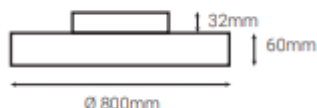

RINGO 80 P/N, W

Led2

Stropní kruhové svítidlo osazené LED světelnými zdroji, vyzařující světlo nahoru i dolů. Elegantní čistý design s opalovým difuzorem a nízkou výškou svítidla – jen 92 mm. Difúzní vyzařování zabezpečí rovnoměrné osvětlení prostoru. Ideální do všech rezidenčních a komerčních realizací.

PRODUKT

Název	RINGO 80 P/N, W
Kód	1111331
Barva	Bílá / Opál
Kategorie	STROPNÍ SVÍTIDLO

VÝKONY

Výkon	70W + 6W
Světelný výkon (Lm)	6.250
Světelný zdroj	LED
Barva světla (K)	3.000

INFORMACE

Index podání barev	CRI >95
Chromatická stabilita	Mac Adam Step 3
Vyzařovací úhel	>120°
Účinnost	82 Lm/W
Tolerance světelného toku	+/- 10%
Transformátor	Inc.
Třída elektrické izolace	Svítidlo s třídou II ochrany
Napětí	220V/240V
Frekvence	50/60 Hz
Energetická účinnost	A+
Životnost	>50.000h L70 B30

OSTATNÍ DATA

Stupeň ochrany	IP20
Materiál (Tělo, Difuzor)	Hliník / Polykarbonát opál
Stmívání	DALI/PUSH