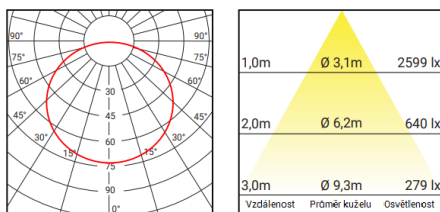

OSTATNÍ DATA

Stupeň ochrany	IP20
Materiál (Tělo, Difuzor)	Hliník/Plast