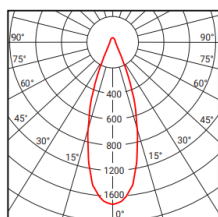

## OSTATNÍ DATA

|                  |        |
|------------------|--------|
| Stupeň ochrany   | IP20   |
| Úchytky / Klapky | Hliník |

|            |               |             |
|------------|---------------|-------------|
| 1,0m       | Ø 0,68m       | 1.309 lx    |
| 2,0m       | Ø 1,36m       | 328 lx      |
| 3,0m       | Ø 2,04m       | 145 lx      |
| Vzdálenost | Průměr kuželu | Osvětlenost |