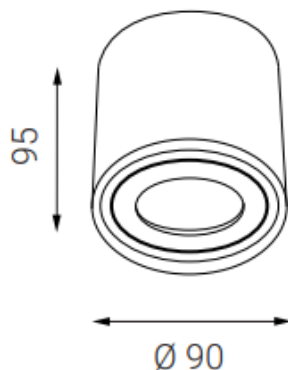

ROLL W

Led2

PRODUKT

Název	ROLL W
Barva	Bílá
Kategorie	Stropní svítidlo

VÝKONY

Výkon	6 W
Světelný výkon (Lm)	650
Světelný zdroj	LED
Barva světla (K)	3.000

INFORMACE

Index podání barev	CRI >85
Chromatická stabilita	Mac Adam Step 3
Vyzařovací úhel	36°
Účinnost	0,9 Lm/W
Tolerance světelného toku	+/- 10%
Proud	6W/0,55A
Transformátor	Inc.
Třída elektrické izolace	Svítidlo s třídou II ochrany
Napětí	220V/240V
Frekvence	50/60 Hz
Energetická účinnost	A+
Životnost	>50.000h