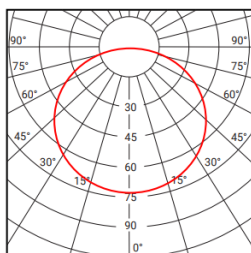

PRODUKT

Název	PUCK DIM
Barva	Bílá
Kategorie	Stropní svítidlo

VÝKONY

Výkon	10 W
Světelný výkon (Lm)	800
Světelný zdroj	LED
Barva světla (K)	3.000

INFORMACE

Index podání barev	CRI >85
Chromatická stabilita	Mac Adam Step 3
Vyzařovací úhel	120°
Účinnost	80 Lm/W
Tolerance světelného toku	+/- 10%
Proud	10W/0,27A
Transformátor	Inc.
Třída elektrické izolace	Svítidlo s třídou II ochrany
Napětí	220V/240V
Frekvence	50/60 Hz
Energetická účinnost	A+
Životnost	>50.000h

OSTATNÍ DATA

Stupeň ochrany	IP20
Materiál (Tělo, Difuzor)	Hliník / polykarbonát

1,0m	Ø 3,1m	1303 lx
2,0m	Ø 6,2m	321 lx
3,0m	Ø 9,3m	140 lx
Vzdálenost	Průměr kuželu	Osvětlenost