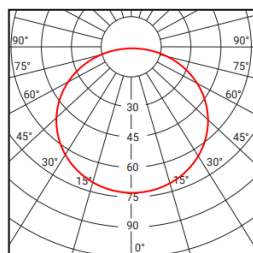

BUTTON

Led2

..

PRODUKT

Název	BUTTON WHITE	BUTTON SILVER
Barva	Bílá/Opál	Stříbrná/Opál
Kategorie	Stropní svítidlo	

VÝKONY

Výkon	17 W
Světelný výkon (Lm)	1000
Světelný zdroj	LED
Barva světla (K)	3.000

INFORMACE

OSTATNÍ DATA

Stupeň ochrany	IP20
Materiál (Tělo, Difuzor)	Hliník / polykarbonát

1,0m	Ø 3,1m	1303 lx
2,0m	Ø 6,2m	321 lx
3,0m	Ø 9,3m	140 lx
Vzdálenost	Průměr kuželu	Osvětlenost

50/60 Hz