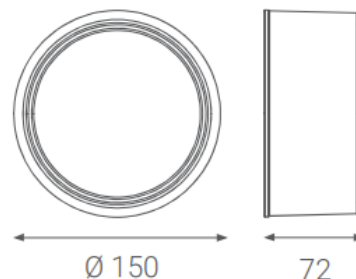

BUTTON

Led2

..

PRODUKT

Název	BUTTON WHITE	BUTTON SILVER
Barva	Bílá/Opál	Stříbrná/Opál
Kategorie	Stropní svítidlo	

VÝKONY

Výkon	17 W
Světelný výkon (Lm)	1000
Světelný zdroj	LED
Barva světla (K)	3.000

INFORMACE

Index podání barev	CRI >80
Chromatická stabilita	Mac Adam Step 3
Vyzařovací úhel	120°
Účinnost	80 Lm/W
Tolerance světelného toku	+/- 10%
Proud	10W/0,27A
Transformátor	Inc.
Třída elektrické izolace	Svítidlo s třídou II ochrany
Napětí	220V/240V
Frekvence	50/60 Hz
Energetická účinnost	A+
Životnost	>50.000h

OSTATNÍ DATA

Stupeň ochrany	IP20
Materiál (Tělo, Difuzor)	Hliník / polykarbonát

1,0m	Ø 3,1m	1303 lx
2,0m	Ø 6,2m	321 lx
3,0m	Ø 9,3m	140 lx
Vzdálenost	Průměr kuželu	Osvětlenost

50/60 Hz