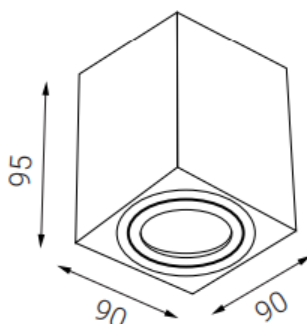

BOX W

Led2

PRODUKT

Název	BOX W
Barva	Bílá
Kategorie	Stropní svítidlo

VÝKONY

Výkon	6 W
Světelný výkon (Lm)	650
Světelný zdroj	LED
Barva světla (K)	3.000

INFORMACE

Index podání barev	CRI >85
Chromatická stabilita	Mac Adam Step 3
Vyzařovací úhel	36°
Účinnost	108 Lm/W
Tolerance světelného toku	+/- 10%
Proud	6W/0,55A
Transformátor	Inc.
Třída elektrické izolace	Svítidlo s třídou II ochrany
Napětí	220V/240V
Frekvence	50/60 Hz
Energetická účinnost	A+
Životnost	>50.000h

OSTATNÍ DATA

Stupeň ochrany	IP20
Úchytky / Klapky	Hliník

1,0m	Ø 0,68m	1.309 lx
2,0m	Ø 1,36m	328 lx
3,0m	Ø 2,04m	145 lx
Vzdálenost	Průměr kuželu	Osvětlenost