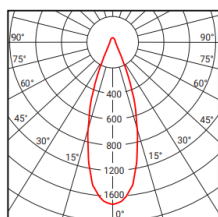

BOX W

Led2

PRODUKT

Název	BOX W
Barva	Bílá
Kategorie	Stropní svítidlo

VÝKONY

Výkon	6 W
Světelný výkon (Lm)	650
Světelný zdroj	LED
Barva světla (K)	3.000

INFORMACE

Index podání barev	CRI >85
Chromatická stabilita	Mac Adam Step 3
Vyzařovací úhel	36°
Účinnost	108 Lm/W
Tolerance světelného toku	+/- 10%
Proud	6W/0,55A
Transformátor	Inc.
Třída elektrické izolace	Svítidlo s třídou II ochrany
Napětí	220V/240V
Frekvence	50/60 Hz
Energetická účinnost	A+
Životnost	>50.000h

OSTATNÍ DATA

Stupeň ochrany	IP20
Úchytky / Klapky	Hliník

1,0m	Ø 0,68m	1.309 lx
2,0m	Ø 1,36m	328 lx
3,0m	Ø 2,04m	145 lx
Vzdálenost	Průměr kuželu	Osvětlenost