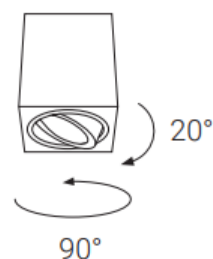

BOX W

Led2

PRODUKT

Název	BOX W
Barva	Bílá
Kategorie	Stropní svítidlo

VÝKONY

Výkon	6 W
Světelný výkon (Lm)	650
Světelný zdroj	LED
Barva světla (K)	3.000

INFORMACE

Index podání barev	CRI >85
Chromatická stabilita	Mac Adam Step 3
Vyzařovací úhel	36°
Účinnost	108 Lm/W
Tolerance světelného toku	+/- 10%
Proud	6W/0,55A
Transformátor	Inc.
Třída elektrické izolace	Svítidlo s třídou II ochrany
Napětí	220V/240V
Frekvence	50/60 Hz
Energetická účinnost	A+
Životnost	>50.000h

OSTATNÍ DATA

Stupeň ochrany	IP20
Úchytky / Klapky	Hliník

1,0m	Ø 0,68m	1.309 lx
2,0m	Ø 1,36m	328 lx
3,0m	Ø 2,04m	145 lx
Vzdálenost	Průměr kuželu	Osvětlenost